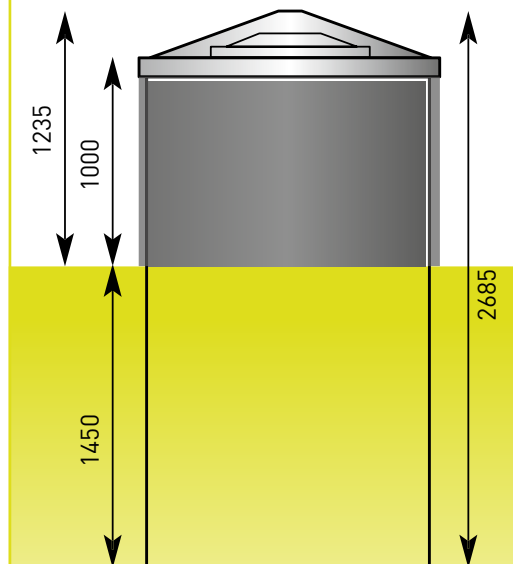

Herausragende Eigenschaften

- Deckel aus stabilem Polyester
- Deckelfarbe in allen RAL-Farben erhältlich
- Durchmesser der Einwurfsöffnung wählbar

Modell	Aussendurchmesser	Bodenplatte
S	Ø 1430 mm	Ø 1630 mm
M	Ø 1800 mm	Ø 2000 mm

Modell	Gesamthöhe	Volumen
S	2685 mm	3.0 m ³
M	2685 mm	5.0 m ³

Geeignet für:

Alu/Metall

Haushaltkehrricht

Glas

PET

Altpapier

TRASHFOX AG