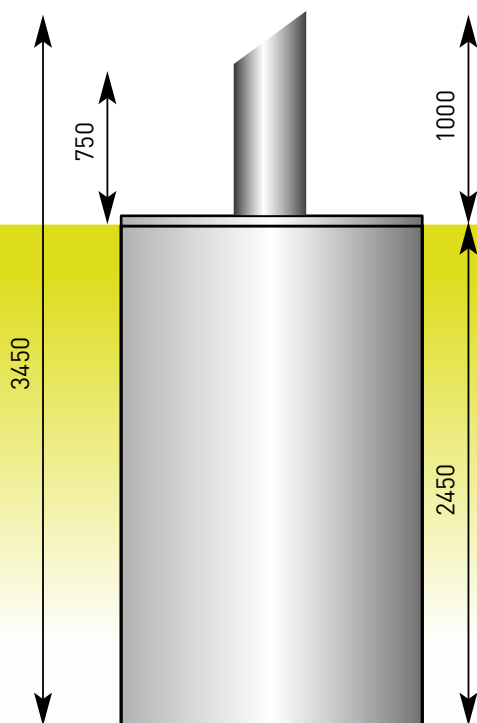

## S350: Der schlanke Kleine

Der Trashfox S350 Integral eignet sich dank seines schlanken Einwurfschachts ideal für die Entsorgung von Glas, Petflaschen, Aluminiumdosen und Weissblechbüchsen.

Die Einwurfsäule ist aus dickwandigem Chromstahl gefertigt und präsentiert sich besonders ästhetisch. Die Aufhängung des Kinshofer Pilzsystems verbirgt sich unter einer abnehmbaren Abdeckung.

Modell	Aussendurchmesser	Bodenplatte
S	Ø 1430 mm	Ø 1630 mm
M	Ø 1800 mm	Ø 2000 mm

Modell	Gesamthöhe	Volumen
S	3450 mm	3.0 m <sup>3</sup>
M	3450 mm	5.0 m <sup>3</sup>

Modell	Einwurfzylinder
S/M	Ø 355 mm