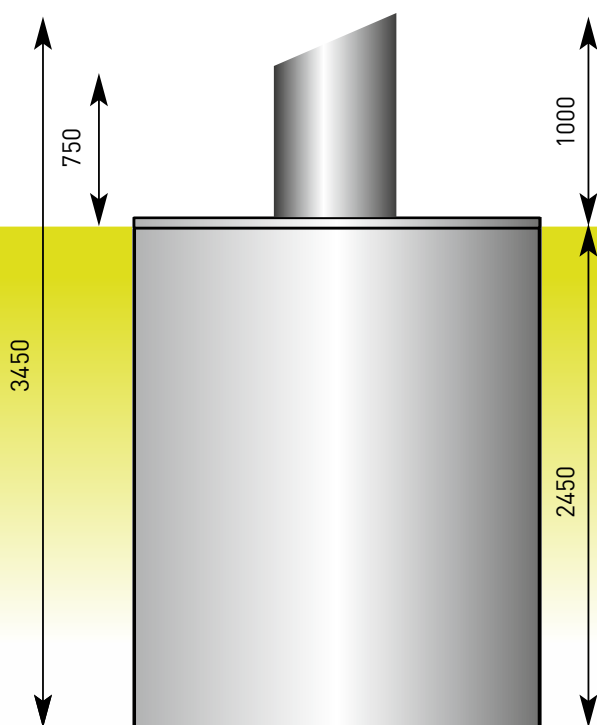

S5000: Der grosse Bruder

Der grosse Bruder des S350 Integral. Der wesentliche Unterschied: Wegen des grösseren Einwurfschachts schluckt der Trashfox S5000 Integral neben Alu, Glas, PET und Weissblech auch Haushaltkehrricht in handelsüblichen Abfallsäcken. Darüber hinaus eignet er sich ebenso für die Sammlung von Papier, Karton oder Öl.

Modell	Aussendurchmesser	Bodenplatte
M	Ø 1800 mm	Ø 2000 mm

Modell	Gesamthöhe	Volumen
M	3450 mm	5.0 m³

Modell	Einwurfzylinder
M	Ø 600 mm

Geeignet für:

Alu/Metall

Haushaltkehrricht

Glas

PET

Altpapier

Öl

TRASHFOX AG

Riedgrabenstrasse 18, 8153 Rümlang
Tel. 044 818 17 90, Fax 044 818 17 91
info@trashfox.ch, www.trashfox.ch

SORGLOS ENTSORGT

TRASH FOX®