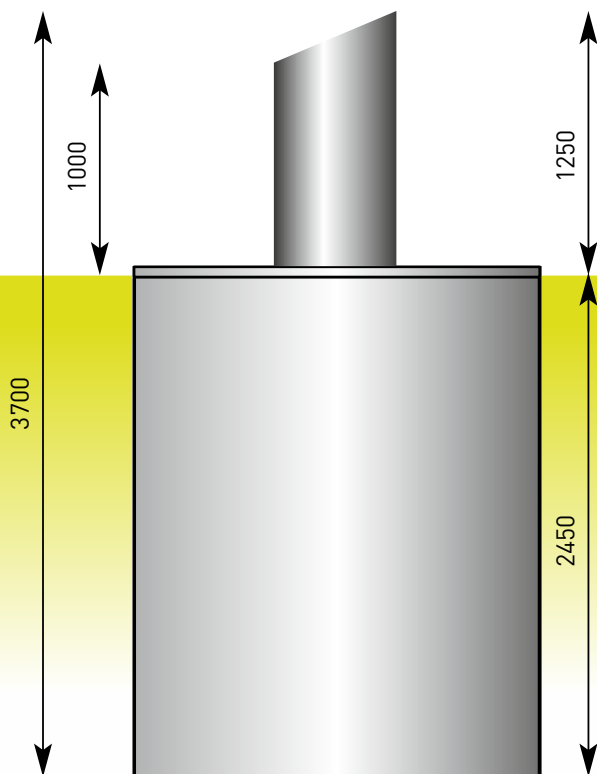

S630: Der patente Ästhet

Der Trashfox S630 ist unser jüngstes Modell, das wir gleich patentieren liessen. Grundsätzlich baugleich mit dem Trashfox SK125, verfügt der Trashfox S630 über eine versenkbare Aufhängung des Kinshofer Pilzsystems.

Modell	Aussendurchmesser	Bodenplatte
M	Ø 1800 mm	Ø 2000 mm

Modell	Gesamthöhe	Volumen
M	3700 mm	5.0 m ³

Modell	Einwurfzylinder
M	Ø 600 mm

Geeignet für:

-  Alu/Metall
-  Haushaltkehrricht
-  Glas
-  PET
-  Altpapier